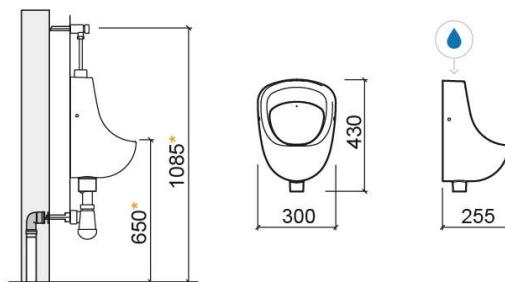

Pack orinatoio Ria con entrata dell'acqua superiore - Bianco

Rif. 108591004

Codice EAN. 5604815330977

Informazioni Tecniche

Lunghezza: 300 mm

Larghezza: 255 mm

Altezza: 430 mm

Collezione: [Ria](#)