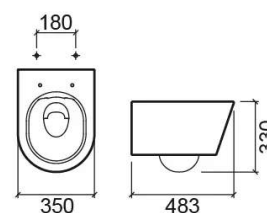

# Pack Urb.y Vaso Sospeso 48 Rimflush con Rimflush e copriwater - Bianco

Rif. 140934004

Codice EAN. 5604815330410

## Descrizione

Contenuto del pacchetto ? Vaso (140034004) e copriwater con sistema ClipOff e Slowclose (2403100)

## Informazioni Tecniche

Lunghezza: 405 mm

Larghezza: 350 mm

Altezza: 330 mm

Peso: 21.00 kg

Collezione: Urb.Y

Tipo di prodotto: Vaso