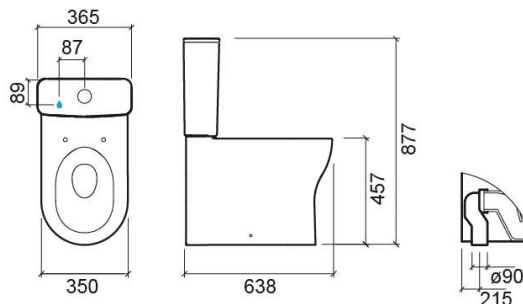

Pack Winner Confort vaso monoblocco ST con Rimflush - Bianco

Rif. 144927004

Codice EAN. 5604815335989

Descrizione

Toilette con altezza extra rispetto alla versione standard per facilitare i movimenti da seduti e in piedi.

Informazioni Tecniche

Lunghezza: 650 mm

Larghezza: 342 mm

Altezza: 815 mm

Peso: 48.3 kg

Collezione: Winner Confort

Tipo di prodotto: Mobilità ridotta

Caratteristiche