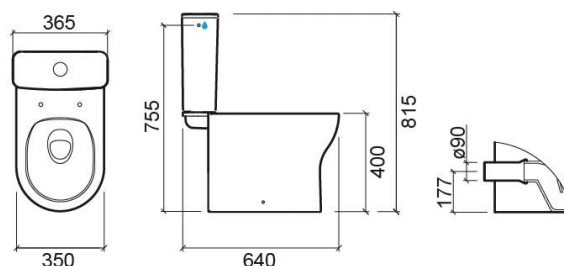

Pack Winner vaso monoblocco SP Rimflush con cassetta a allacciamento idrico laterale e copriwater - Bianco

Rif. 142924004

Codice EAN. 5604815330359

Informazioni Tecniche

Lunghezza: 646 mm

Larghezza: 350 mm

Altezza: 815 mm

Peso: 49.80 kg

Collezione: Winner

Tipo di prodotto: Vaso

Caratteristiche

- Com sistema Rimflush
- Scarico a parete
- Fissaggio maniglia laterale
- Kit di fissaggio incluso
- Sifone non incluso