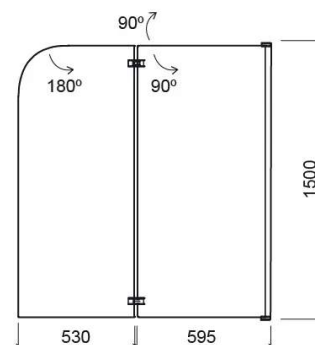

Parete vasca Aquarela Duo pieghevole destra - Trasparente e Bianco

Rif. 8950900000

Codice EAN. 5604815418897

Informazioni Tecniche

Lunghezza: 1125 mm

Larghezza: 30 mm

Altezza: 1500 mm

Peso: 26.50 kg

Collezione: Aquarela Duo

Tipo di prodotto: Box doccia

Caratteristiche

- Angolo di apertura - 90°/180°

- Fissaggio - destra

- Kit di fissaggio incluso

- Guarnizioni in silicone e plastica, e cerniere in zamak e ottone incluse

Variazioni

Trasparente e Cromato

1125x30x1500 mm

Rif. 8950900011

Codice EAN. 5604815418903

Peso: 26.50 kg

Download

Manuali di pulizia