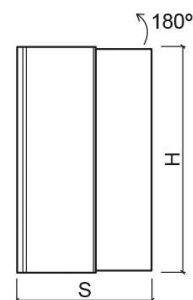

# Parete vasca Safira con pannello pieghevole - Trasparente e Cromato

Rif. 8951000011

Codice EAN. 5604815458282

## Informazioni Tecniche

Lunghezza: 910 mm

Altezza: 1500 mm

Peso: 26 kg

Collezione: Safira

Tipo di prodotto: Box doccia

## Caratteristiche

- Fissaggio - destro o sinistro (reversibile)
- Kit di fissaggio incluso
- Angolo di apertura - 180°
- Barra di sostegno, guarnizioni in PVC e plastica incluse