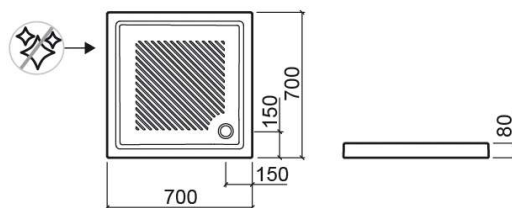

Piatto doccia Moraira quadrangolare con piletta ad angolo - Bianco

Rif. 107150004

Codice EAN. 5604815108507

Descrizione

Piatto doccia Moraira 70x70cm

Informazioni Tecniche

Lunghezza: 700 mm

Larghezza: 700 mm

Altezza: 80 mm

Peso: 27 kg

Collezione: Moraira

Tipo di prodotto: Piatti doccia

Caratteristiche

- Base strutturata

- Piletta sifonata Ø60mm non inclusa

Variazioni

Bianco
750x750x80 mm
Rif. 107160004
Codice EAN. 5604815108521
Peso: 30 kg

Bianco
800x800x80 mm
Rif. 107170004
Codice EAN. 5604815108569
Peso: 32 kg

Pergamon (Fuori produzione)
800x800x80 mm
Rif. 107170054
Codice EAN. 5604815108576
Peso: 32 kg