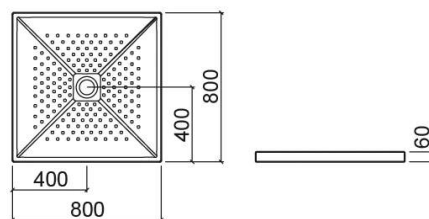

Piatto doccia Moraira quadrangolare con piletta centrale - Bianco

Fuori produzione

Rif. 107245004

Codice EAN. 5604815108729

Descrizione

Piatto doccia Moraira 80x80cm

Prodotto fuori produzione - disponibile fino alla rottura definitiva di stock.

Informazioni Tecniche

Lunghezza: 800 mm

Larghezza: 800 mm

Altezza: 60 mm

Peso: 30.60 kg

Collezione: Moraira

Tipo di prodotto: Piatti doccia

Caratteristiche

- Base strutturata

- Piletta sifonata Ø90 mm non inclusa

Variazioni

Bianco (Fuori produzione)
900x900x60 mm
Rif. 107255004
Codice EAN. 5604815108750
Peso: 39 kg

Download

Manuali di pulizia

Manuale di Pulizia (PDF) ,