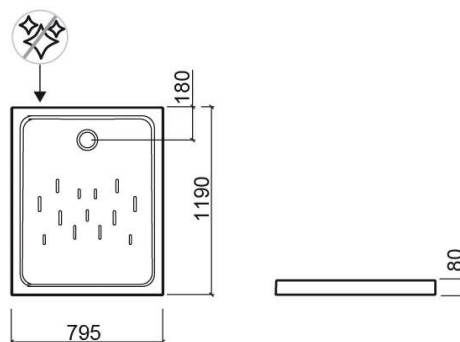

Piatto doccia Moraira Plus rettangolare - Bianco

Rif. 107822004

Codice EAN. 5604815328868

Descrizione

Piatto doccia Moraira Plus 120x80cm

Informazioni Tecniche

Lunghezza: 1200 mm

Larghezza: 800 mm

Altezza: 80 mm

Peso: 44 kg

Collezione: [Moraira Plus](#)

Tipo di prodotto: Piatti doccia

Caratteristiche

- Base strutturata

- Piletta sifonata Ø90 mm non inclusa

Variazioni

Bianco
1200x900x80 mm
Rif. 107832004
Codice EAN. 5604815328875
Peso: 51 kg

Bianco
1000x800x80 mm
Rif. 107812004
Codice EAN. 5604815328844
Peso: 38 kg

Download

Manuali di pulizia

Manuale di Pulizia (PDF) ,