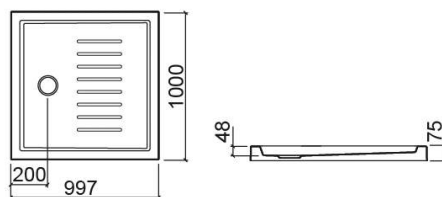

Piatto doccia Piano quadrangolare antiscivolo - Bianco

Rif. 8036400000

Codice EAN. 5604815444902

Descrizione

Piatto doccia Piano 100x100cm

Informazioni Tecniche

Lunghezza: 1000 mm

Larghezza: 1000 mm

Altezza: 75 mm

Peso: 15 kg

Collezione: Piano

Tipo di prodotto: Piatti doccia

Caratteristiche

- Base antiscivolo

- Piletta sifonata Ø90 mm non inclusa

Variazioni

Bianco
800x800x75 mm
Rif. 8036200000
Codice EAN. 5604815444865
Peso: 11 kg

Bianco
900x900x75 mm
Rif. 8036300000
Codice EAN. 5604815444889
Peso: 13 kg

Download

Manuali di pulizia

Manuale di Pulizia (PDF) ,