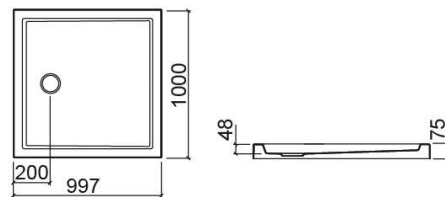

## Descrizione

Piatto doccia Piano 100x100cm

## Informazioni Tecniche

Lunghezza: 1000 mm

Larghezza: 1000 mm

Altezza: 75 mm

Peso: 15 kg

Collezione: Piano

Tipo di prodotto: Piatti doccia

## Variazioni

---

Bianco  
800x800x75 mm  
Rif. 8035500000  
Codice EAN. 5604815444827  
Peso: 11 kg

Bianco  
900x900x75 mm  
Rif. 8035600000  
Codice EAN. 5604815444834  
Peso: 13 kg

Bianco  
1000x1000x50 mm  
Rif. 8038000000  
Codice EAN. 5604815459838  
Peso: 15 kg

Bianco  
800x800x50 mm  
Rif. 8037400000  
Codice EAN. 5604815459777  
Peso: 11 kg

Bianco  
900x900x50 mm  
Rif. 8037500000  
Codice EAN. 5604815459784  
Peso: 11 kg