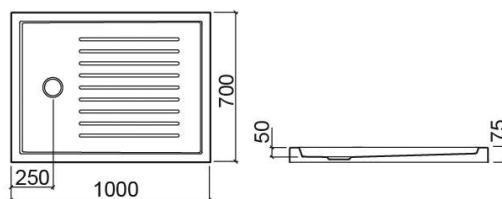

Piatto doccia Piano rettangolare antiscivolo - Bianco

Rif. 8030700000

Codice EAN. 5604815440898

Descrizione

Piatto doccia Piano 100x70cm

Informazioni Tecniche

Lunghezza: 1000 mm

Larghezza: 700 mm

Altezza: 75 mm

Peso: 13 kg

Collezione: Piano

Tipo di prodotto: Piatti doccia

Caratteristiche

- Base antiscivolo

- Piletta sifonata Ø90 mm non inclusa

Variazioni

Bianco
1000x750x75 mm
Rif. 8030800000
Codice EAN. 5604815440904
Peso: 14 kg

Bianco
1000x902x75 mm
Rif. 8031100000
Codice EAN. 5604815441239
Peso: 15 kg

Bianco
1100x800x75 mm
Rif. 8036800000
Codice EAN. 5604815451887
Peso: 15 kg

Bianco
1198x702x75 mm
Rif. 8031200000
Codice EAN. 5604815441437
Peso: 13.5 kg

Bianco
1200x753x75 mm
Rif. 8031300000
Codice EAN. 5604815440911
Peso: 15 kg

Bianco
1200x800x75 mm
Rif. 8031400000
Codice EAN. 5604815440881
Peso: 13.5 kg