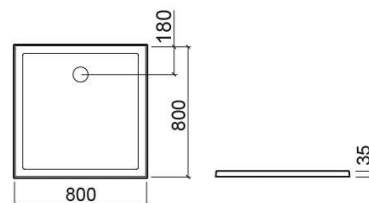

## Piatto doccia Stepin quadrangolare - Bianco

Rif. 107520004

Codice EAN. 5604815318074

## Descrizione

Piatto doccia Stepin 80x80cm

## Informazioni Tecniche

Lunghezza: 800 mm

Larghezza: 800 mm

Altezza: 35 mm

Peso: 23.8 kg

Collezione: [Stepin](#)

Tipo di prodotto: Piatti doccia

## Caratteristiche

- Piletta sifonata Ø90 mm non inclusa
- Piatto doccia extrapiano

Variazioni

---

Bianco

900x900x30 mm

Rif. 107530004

Codice EAN. 5604815318081