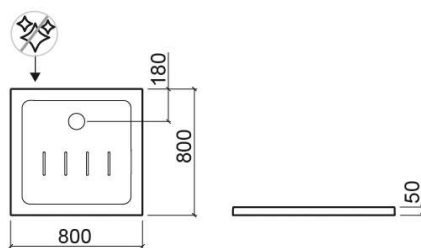

Piatto doccia Waterline quadrangolare - Bianco

Rif. 107470004

Codice EAN. 5604815314854

Descrizione

Piatto doccia Waterline 80x80cm

Informazioni Tecniche

Lunghezza: 800 mm

Larghezza: 800 mm

Altezza: 50 mm

Peso: 27.8 kg

Collezione: [Waterline](#)

Tipo di prodotto: Piatti doccia

Caratteristiche

- Base strutturata
- Piletta sifonata Ø90 mm non inclusa
- Piatto doccia extrapiano
- Superficie non vetrificata

Variazioni

Bianco

900x900x50 mm

Rif. 107780004

Codice EAN. 5604815328851

Peso: 33.86 kg

Download

Manuali di pulizia