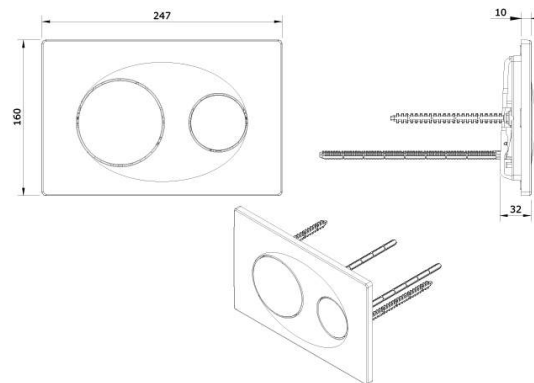

## Placca di comando doppio tasto To-Slim - Cromato

Rif. 4102311

Codice EAN. 5604815910117

### Informazioni Tecniche

Lunghezza: 247 mm

Larghezza: 10 mm

Altezza: 160 mm

Peso: 0.42 kg

Collezione: To-Slim

Tipo di prodotto: Sistemi di installazione e scarico