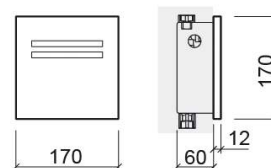

# Placca di comando Plan con trasformatore per orinatoio - Acciaio inox spazzolato

Rif. 512058113

Codice EAN. 5604815608915

## Informazioni Tecniche

Lunghezza: 170 mm

Larghezza: 72 mm

Altezza: 170 mm

Peso: 1.64 kg

Collezione: [Plan](#)

Tipo di prodotto: Sistemi di installazione e scarico