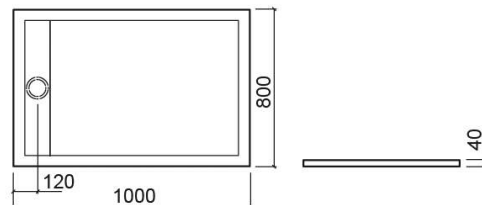

Plato de ducha Cobalt - Bianco

Rif. 9110008000

Codice EAN. 5604815457964

Informazioni Tecniche

Lunghezza: 1000 mm

Larghezza: 800 mm

Altezza: 40 mm

Peso: 34 kg

Collezione: Cobalt

Tipo di prodotto: Piatti doccia

Caratteristiche

- Base antiscivolo
- Piatto doccia extrapiano
- Tappo per piletta e piletta Ø90 inclusi

Variazioni

Bianco
1200x800x40 mm
Rif. 9112008000
Codice EAN. 5604815457988
Peso: 45 kg

Bianco
1200x900x40 mm
Rif. 9112009000
Codice EAN. 5604815457971
Peso: 50 kg

Download

Manuali di pulizia

Manuale di Pulizia (PDF) ,

File 2D e 3D

91100080 CAD 3D (ZIP) , 91120080 CAD 3D (ZIP) , 91120090 CAD 3D (ZIP) , 91100080 CAD 3D1 (ZIP) ,