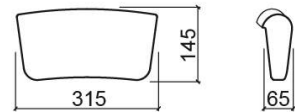

Poggiatesta per vasca - Blu cielo

Rif. 800507

Codice EAN. 5604815918298

Informazioni Tecniche

Lunghezza: 315 mm

Larghezza: 78 mm

Altezza: 145 mm

Peso: 0.60 kg

Collezione: Complementos

Tipo di prodotto: Vasche

Variazioni

Bianco
315x78x145 mm

Rif. 800500

Codice EAN. 5604815918274

Peso: 0.60 kg

Pergamon (Fuori produzione)
315x78x145 mm

Rif. 800505

Codice EAN. 5604815918304

Peso: 0.60 kg

Verde chiaro
315x78x145 mm

Rif. 800508

Codice EAN. 5604815918281

Peso: 0.60 kg

Download