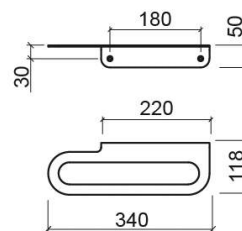

Portasciugamani Arc - Acciaio inox lucido

Rif. 4240611

Codice EAN. 5604815912562

Descrizione

Portasciugamani Arc 34cm

Informazioni Tecniche

Lunghezza: 340 mm

Larghezza: 118 mm

Altezza: 50 mm

Peso: 0.91 kg

Collezione: Arc

Tipo di prodotto: Accessori

Caratteristiche

- Fissaggio mediante foratura
- Kit di fissaggio incluso

Variazioni

Acciaio inox lucido

467x118x50 mm

Rif. 4240711

Codice EAN. 5604815912579

Peso: 1.23 kg

Acciaio inox lucido

550x118x50 mm

Rif. 4240811

Codice EAN. 5604815912586