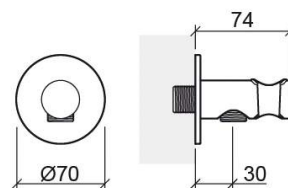

## Informazioni Tecniche

Lunghezza: 74 mm

Diameter: Ø70 mm

Peso: 0.39 kg

Collezione: [Componentes, Essenza](#)

Tipo di prodotto: Kits, aste e doccette

## Caratteristiche

- Con supporto per doccetta
- Compatibile con mixer da incasso a 4 o 5 vie