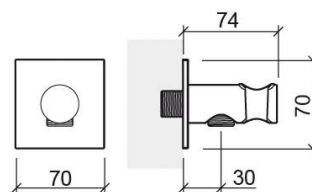

Presacqua Essenza rettangolare con supporto per doccia - Nero opaco

Rif. 5590326

Codice EAN. 5604815616057

Informazioni Tecniche

Lunghezza: 74 mm

Larghezza: 70 mm

Altezza: 70 mm

Peso: 0.41 kg

Collezione: Componentes, Essenza

Tipo di prodotto: Kits, aste e doccette

Caratteristiche

- Con supporto per doccetta
- Compatibile con mixer da incasso a 4 o 5 vie

Download

File 2D e 3D

55903 CAD 2D (ZIP) , 55903 CAD 3D (ZIP) ,