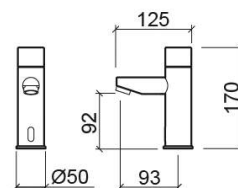

Rubinetto elettronico per lavabo Basic con batteria - Cromato

Rif. 542637111

Codice EAN. 5604815607642

Informazioni Tecniche

Lunghezza: 125 mm

Larghezza: 50 mm

Altezza: 170 mm

Peso: 1.81 kg