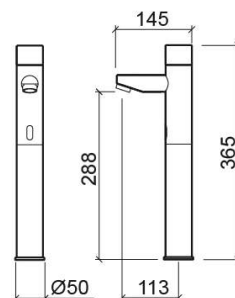

Rubinetto elettronico per lavabo Basic con canna lunga e batteria - Cromato

Rif. 542737111

Codice EAN. 5604815608793

Informazioni Tecniche

Lunghezza: 145 mm

Larghezza: 50 mm

Altezza: 365 mm

Peso: 2.8 kg

Collezione: Basic

Tipo di prodotto: Rubinetti

Materiale: Ottone

Tipologia di installazione: Per il piano di appoggio

Caratteristiche

- Alimentazione elettrica - batteria da 9V
- Kit di fissaggio incluso
- Connessione flessibile acqua e scatola per batterie incluse
- Senza piombo
- Rubinetto elettronico

Rubinetti Alti per Lavabo (PDF) ,

Disegni tecnici

5427371 DT (PDF) ,