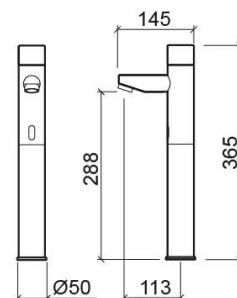

Rubinetto elettronico per lavabo Basic con canna lunga e batteria - Cromato

Rif. 542737111

Codice EAN. 5604815608793

Informazioni Tecniche

Lunghezza: 145 mm

Larghezza: 50 mm

Altezza: 365 mm

Peso: 2.8 kg

Rubinetti Alti per Lavabo (PDF) ,

Disegni tecnici

5427371 DT (PDF) ,