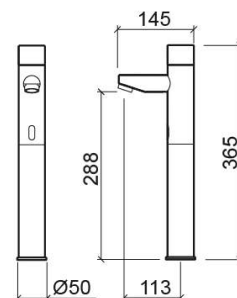

# Rubinetto elettronico per lavabo Basic con canna lunga e trasformatore - Cromato

Rif. 542738111

Codice EAN. 5604815613612

## Informazioni Tecniche

Lunghezza: 145 mm

Larghezza: 50 mm

Altezza: 365 mm

Peso: 2.87 kg

Collezione: Basic

Tipo di prodotto: Rubinetti