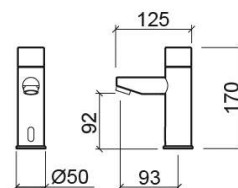

Rubinetto elettronico per lavabo Basic con trasformatore - Cromato

Rif. 542638111

Codice EAN. 5604815607659

Informazioni Tecniche

Lunghezza: 125 mm

Larghezza: 50 mm

Altezza: 170 mm

Peso: 1.94 kg