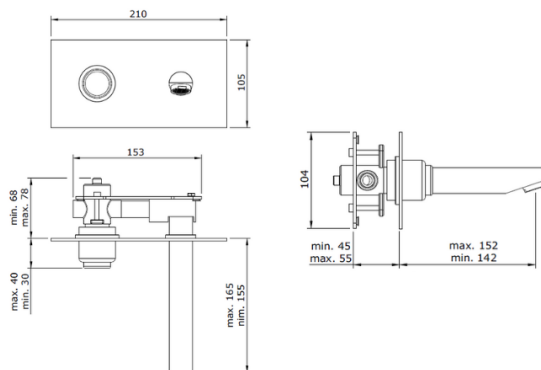

### Informazioni Tecniche

Lunghezza: 165 mm

Larghezza: 210 mm

Altezza: 105 mm

Peso: 2.05 kg

Collezione: Ícone

Tipo di prodotto: Rubinetti

### Caratteristiche

- Portata a 3 BAR: 3,8Lt / min
- Kit di fissaggio incluso
- Tempo di apertura - 10 s
- Rubinetto temporizzato
- Valvola non inclusa
- Scatola di installazione inclusa