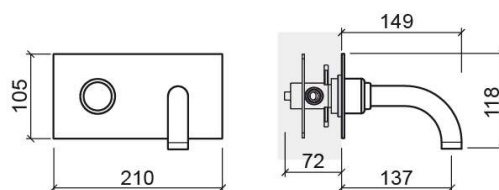

## Informazioni Tecniche

Lunghezza: 149 mm

Larghezza: 210 mm

Altezza: 118 mm

Peso: 1.85 kg

Collezione: Tube

Tipo di prodotto: Rubinetti

## Caratteristiche

- Portata a 3 BAR: 3,8Lt / min
- Kit di fissaggio incluso
- Connessioni flessibili per acqua C/F incluse
- Tempo di apertura - 10 s
- Rubinetto temporizzato
- Valvola non inclusa
- Scatola di installazione inclusa