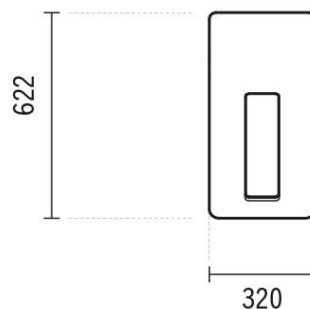

# Schienale dorsale per vasche Twospace - Nero opaco

Rif. 805206

Codice EAN. 5604815904659

## Informazioni Tecniche

Lunghezza: 320 mm

Larghezza: 434 mm

Altezza: 622 mm

Peso: 2.40 kg

Collezione: Twospace, Complementos

Tipo di prodotto: Vasche

Materiale: Schiuma di poliuretano