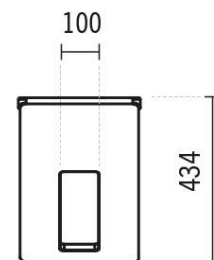

# Schienale dorsale per vasche Twospace - Nero opaco

Rif. 805206

Codice EAN. 5604815904659

## Informazioni Tecniche

Lunghezza: 320 mm

Larghezza: 434 mm

Altezza: 622 mm

Peso: 2.40 kg

Collezione: Twospace, Complementos

Tipo di prodotto: Vasche

Materiale: Schiuma di poliuretano