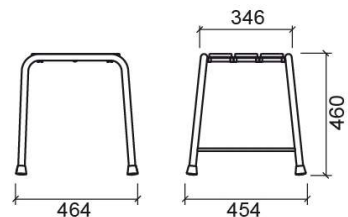

Sedile per doccia WcCare - Bianco

Rif. 4801200

Codice EAN. 5604815917543

Descrizione

Iva ad aliquota ridotta (DL 163/2006 dell'8 agosto 2006)
- Legge sull'accessibilità.

Caratteristiche

- Carico massimo - 150Kg
- Kit di fissaggio non incluso

Informazioni Tecniche

Lunghezza: 464 mm

Larghezza: 454 mm

Altezza: 460 mm

Peso: 5.60 kg

Collezione: WcCare

Tipo di prodotto: Mobilità ridotta

Download