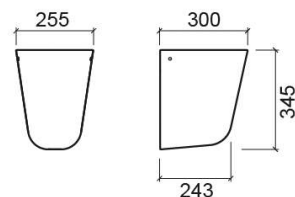

### Informazioni Tecniche

Lunghezza: 255 mm

Larghezza: 300 mm

Altezza: 345 mm

Peso: 7.50 kg

Collezione: Cetus

Tipo di prodotto: Lavabi

### Caratteristiche

- Kit di fissaggio incluso

Variazioni

---

Pergamon (Fuori produzione)

255x300x345 mm

Rif. 110220054

Codice EAN. 5604815109627

Peso: 7.50 kg