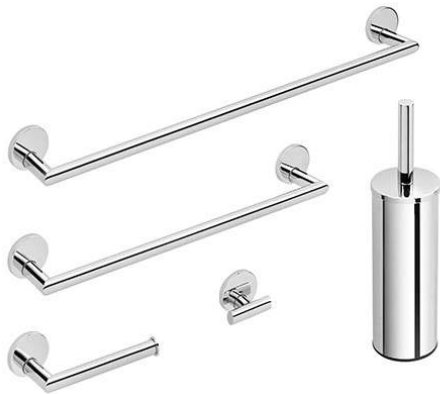

Set di 5 accessori di bagno Luxe - Cromato

Rif. 49150011

Codice EAN. 5604815917420

Informazioni Tecniche

Peso: 2.24 kg

Collezione: Luxe

Tipo di prodotto: Accessori

Caratteristiche