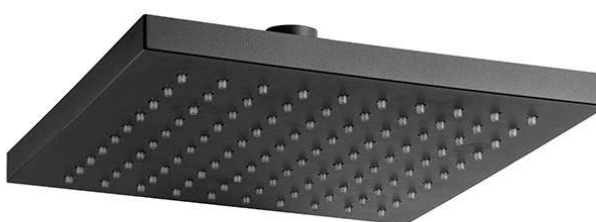

# Soffione doccia Essenza quadrato - Nero opaco

Rif. 5599026

Codice EAN. 5604815615968

## Informazioni Tecniche

Lunghezza: 200 mm

Larghezza: 200 mm

Altezza: 56 mm

Peso: 1.05 kg

Collezione: Essenza

Tipo di prodotto: Kits, aste e doccette

## Caratteristiche

- Portata a 3 bar - 14.5L/min

- Con uscite d'acqua in silicone