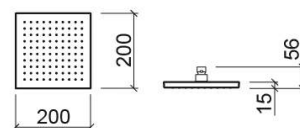

## Informazioni Tecniche

Lunghezza: 200 mm

Larghezza: 200 mm

Altezza: 56 mm

Peso: 1.05 kg

Collezione: Essenza

Tipo di prodotto: Kits, aste e doccette

## Caratteristiche

- Portata a 3 bar - 14.5L/min

- Con uscite d'acqua in silicone