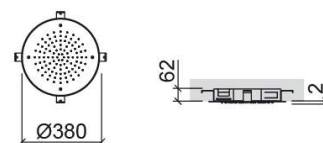

Soffione doccia ad incasso Área - Cromato

Rif. 5729111

Codice EAN. 5604815608298

Informazioni Tecniche

Altezza: 2 mm

Diameter: Ø380 mm

Peso: 3.85 kg

Collezione: Área

Tipo di prodotto: Kits, aste e doccette

Caratteristiche

- Portata a 3 bar - 13L/min

- Con uscite d'acqua in silicone

Variazioni

Cromato

Ø500x2 mm

Rif. 5739111

Codice EAN. 5604815608304

Peso: 9.35 kg

Download

Manuali di pulizia

Manuale di Pulizia (PDF) ,

Istruzioni di Montaggio

Area / Square / King 5709111 5719111 5729111 5739111 55659111 (PDF) ,

Disegni tecnici