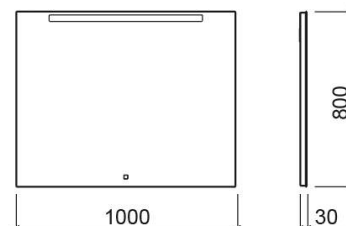

Specchio Dream rettangolare - N/A

Rif. 6327100

Codice EAN. 5604815917390

Descrizione

Specchio Dream 100x80 cm

Informazioni Tecniche

Lunghezza: 1000 mm

Larghezza: 30 mm

Altezza: 800 mm

Peso: 10 kg

Collezione: [Dream](#)

Tipo di prodotto: Specchi

Caratteristiche

- Con anti-appannamento, illuminazione LED e attivazione del sensore tattile
- Durata stimata della lampada: 30.000 ore
- Grado di protezione - IP44: Isolamento elettrico - CL II
- Kit di fissaggio incluso
- Potenza - 14 W
- Temperatura del colore della luce - 4000 K

Variazioni

N/A
1200x30x800 mm
Rif. 6337000
Codice EAN. 5604815917413
Peso: 11 kg

N/A
600x30x800 mm
Rif. 6317000
Codice EAN. 5604815917376
Peso: 5.6 kg

N/A
900x30x800 mm
Rif. 6327000
Codice EAN. 5604815917406
Peso: 9 kg