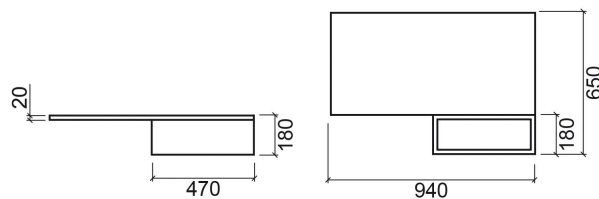

Specchio Flow 94 - Zebrano

Fuori produzione

Rif. 6427089

Codice EAN. 5604815896688

Descrizione

Prodotto fuori produzione - disponibile fino alla rottura definitiva di stock.

Informazioni Tecniche

Lunghezza: 940 mm

Larghezza: 20 mm

Altezza: 650 mm

Peso: 19.25 kg

Collezione: Flow

Tipo di prodotto: Specchi

Caratteristiche

- Con ripiano

Download