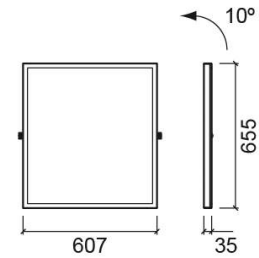

Specchio New WcCare - Bianco

Rif. 4806900

Codice EAN. 5604815805963

Descrizione

IVA ad aliquota ridotta (DL 163/2006 dell'8 agosto 2006)
- Legge sull'accessibilità.

Caratteristiche

- Kit di fissaggio non incluso

Informazioni Tecniche

Lunghezza: 607 mm

Larghezza: 100 mm

Altezza: 655 mm

Peso: 9.55 kg

Collezione: WcCare

Tipo di prodotto: Mobilità ridotta

Download