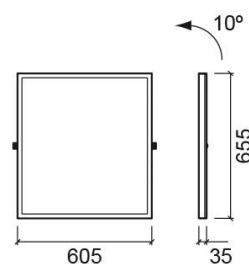

Specchio reclinabile New WcCare - Acciaio inox spazzolato

Rif. 4296913

Codice EAN. 5604815900910

Descrizione

IVA ad aliquota ridotta (DL 163/2006 dell'8 agosto 2006)
- Legge sull'accessibilità.

Caratteristiche

- Kit di fissaggio incluso (per pareti in muratura)

Informazioni Tecniche

Lunghezza: 605 mm

Larghezza: 100 mm

Altezza: 655 mm

Peso: 9.30 kg

Collezione: New WcCare

Tipo di prodotto: Accessori, Specchi, Mobilità ridotta