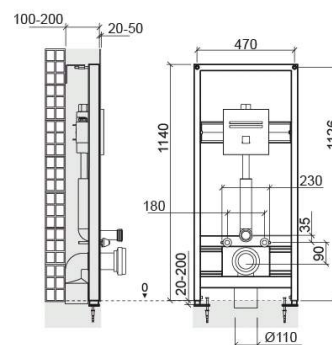

## Telaio Plan con placca di comando elettronica con trasformatore per pareti in muratura - Blu e Cromato

Rif. 5E12078113

Codice EAN. 5604815608960

### Informazioni Tecniche

Lunghezza: 470 mm

Larghezza: 200 mm

Altezza: 1140 mm

Peso: 18.90 kg

Collezione: Plan

Tipo di prodotto: Sistemi di installazione e scarico

Materiale: Acciaio; Polipropilene

### Caratteristiche

- Applicazione - per vasi sospesi in pareti rettilinee in muratura
- Con 4 punti di fissaggio - 2 a pavimento e 2 a parete
- Con doppio isolamento acustico e anticondensa
- Con rivestimento anticorrosione
- Consumo di energia - 300mA
- Dotato di meccanismo a doppio tasto con scarico preimpostato da 3/6 litri per scarico
- Spessore della parete frontale di rivestimento - da 20 a 50 mm
- Kit di fissaggio del telaio al pavimento e a parete, kit di fissaggio del vaso per il telaio e kit di fissaggio del piano cottura per il telaio inclusi
- Piedi di sostegno regolabili in altezza - da 20 a 200 mm
- Peso statico supportato - 400 kg
- Posizione di attivazione dello scarico - frontale
- Le funzioni possono essere regolate con telecomando (non incluso)
- Il volume di scarico può essere regolato litri a seconda delle

prestazioni del vaso

- Pressione di esercizio consigliata: Minimo 1,0 bar - massimo 8,0 bar
- Profondità regolabile - da 100 a 200 mm
- Raggio di azione autoregolabile - da 300 a 700 mm
- Utilizzare un riduttore di pressione per pressioni superiori a 8 Bar
- Alimentazione della placca di comando - trasformatore da 9 V
- Applicazione - per lavabi con 2 fori di fissaggio e foro per rubinetto in pareti rettilinee in muratura
- Gomito di scarico 90/110 con posizione regolabile