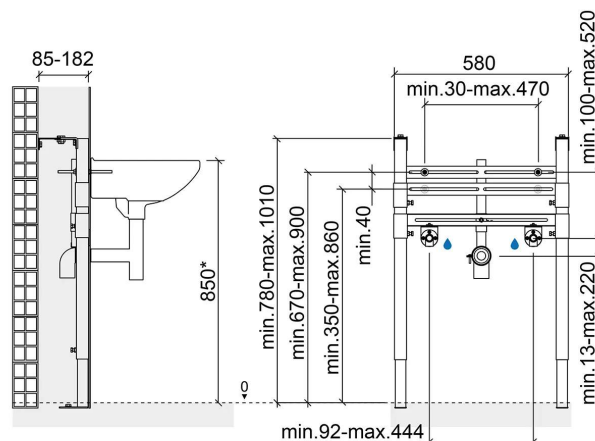

Telaio Sanfix per lavabo - Blu e Cromato

Rif. 420

Codice EAN. 5604815914597

Informazioni Tecniche

Lunghezza: 580 mm

Larghezza: 182 mm

Altezza: 1010 mm

Peso: 11.70 kg

Collezione: [Sanfix](#)

Tipo di prodotto: Sistemi di installazione e scarico

Caratteristiche

- Con 4 punti di fissaggio - 2 a pavimento e 2 a parete
- Con rivestimento anticorrosione
- Distanza tra i fori di fissaggio del lavabo regolabile - da 30 a 470 mm
- Kit di fissaggio a parete e terra inclusi
- Piedi di sostegno regolabili in altezza - da 0 a 230 mm
- Peso statico supportato - 150 kg
- L'altezza del lavabo può essere regolata
- I lavabi possono essere installati con fori di fissaggio non livellati
- Profondità regolabile - da 85 a 182 mm
- Applicazione - per lavabi con 2 fori di fissaggio e foro per rubinetto in pareti rettilinee in muratura

Download

Manuali di pulizia

Manuale di Pulizia (PDF) ,

Istruzioni di Montaggio

Struttura Per Lavabo Sospesi - Sanfix 420 429 (PDF) ,

Disegni tecnici

420 DT (PDF) ,