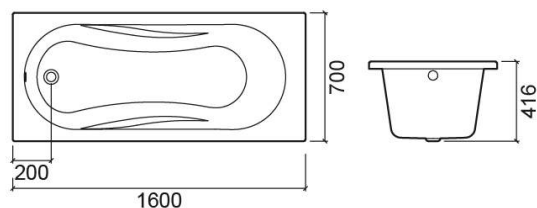

Vasca Aveiro con sistema idromassaggio EASY sinistra - Bianco e Cromato

Rif. 8E30021100

Codice EAN. 5604815435726

Descrizione

Vasca Aveiro 160x70cm

Informazioni Tecniche

Lunghezza: 1600 mm

Larghezza: 700 mm

Altezza: 416 mm

Peso: 42 kg

Collezione: Aveiro

Tipo di prodotto: Vasche

Caratteristiche

- Con sistema idromassaggio EASY
- Posizione del motore - sinistra
- Base strutturata
- Valvola inclusa

Variazioni

Bianco e Cromato
1700x700x415 mm

Rif. 8E32021100

Codice EAN. 5604815435702

Peso: 44.5 kg

Bianco e Cromato
1700x750x425 mm

Rif. 8E31021100

Codice EAN. 5604815435719

Peso: 43.5 kg

Download