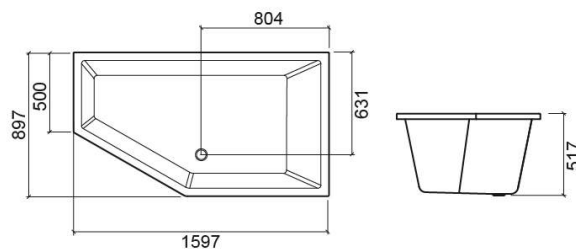

Vasca Delta sinistra - Bianco

Rif. 8016000000

Codice EAN. 5604815444407

Informazioni Tecniche

Lunghezza: 1597 mm

Larghezza: 897 mm

Altezza: 517 mm

Peso: 24.00 kg

Collezione: [Delta](#)

Tipo di prodotto: Vasche

Materiale: Acrilico

Tipologia di installazione: Canto

Caratteristiche

- Valvola non inclusa

Download

Manuali di pulizia