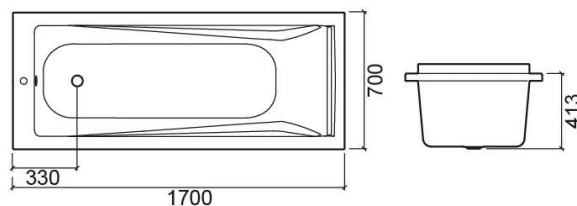

Vasca Easy - Bianco

Rif. 80680000

Codice EAN. 5604815439014

Descrizione

Vasca Easy 170x70cm

Caratteristiche

- Valvola non inclusa

Informazioni Tecniche

Lunghezza: 1700 mm

Larghezza: 700 mm

Altezza: 450 mm

Peso: 18.5 kg

Collezione: Easy

Tipo di prodotto: Vasche

Materiale: Acrilico

Tipologia di installazione: Standard

Variazioni

Bianco

1700x750x453 mm

Rif. 80690000

Codice EAN. 5604815439021

Peso: 21.5 kg

Download

Manuali di pulizia