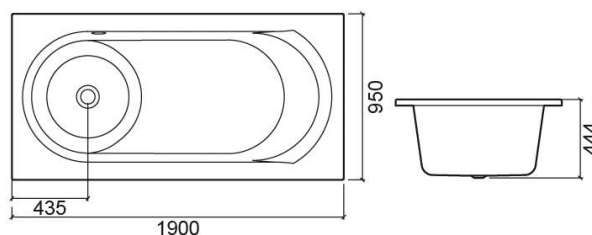

Vasca Millennium con sistema idromassaggio X90 destra - Bianco

Rif. 8242010000

Codice EAN. 5604815457230

Informazioni Tecniche

Lunghezza: 1900 mm

Larghezza: 950 mm

Altezza: 444 mm

Peso: 59.6 kg

Collezione: Millennium

Tipo di prodotto: Vasche

Caratteristiche

- Con sistema idromassaggio X90
- Posizione del motore - destra
- Valvola inclusa

Variazioni

Bianco e Cromato

1900x950x444 mm

Rif. 8242011100

Codice EAN. 5604815420579

Peso: 59.6 kg

Download

Manuali di pulizia

Manuale di Pulizia (PDF) ,

Istruzioni di Montaggio

Instruções Montagem Painei (ZIP) ,

Manuali di Istruzione