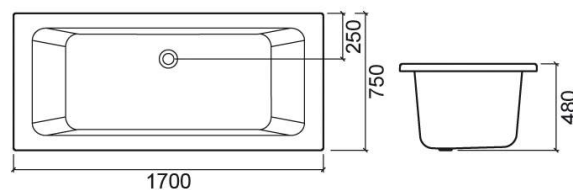

Vasca Plan con sistema idromassaggio X90 sinistra - Bianco

Rif. 8236020000

Codice EAN. 5604815421699

Descrizione

Vasca Plan 170x75cm

Informazioni Tecniche

Lunghezza: 1700 mm

Larghezza: 750 mm

Altezza: 480 mm

Peso: 68.2 kg

Collezione: Plan

Tipo di prodotto: Vasche

Materiale: Acrilico

Tipologia di installazione: Standard

Caratteristiche

- Con sistema idromassaggio X90
- Posizione del motore - sinistra
- Valvola inclusa

Variazioni

Bianco
1900x900x560 mm
Rif. 8273020000
Codice EAN. 5604815439526
Peso: 59.5 kg

Bianco
1800x800x500 mm
Rif. 8233020000
Codice EAN. 5604815436693
Peso: 23.3 kg

Bianco e Cromato
1700x750x480 mm
Rif. 8236021100
Codice EAN. 5604815421705
Peso: 68.2 kg

Bianco e Cromato
1900x900x560 mm
Rif. 8273021100
Codice EAN. 5604815439533
Peso: 59.5 kg

Bianco e Cromato
1800x800x500 mm
Rif. 8233021100
Codice EAN. 5604815420197
Peso: 23.3 kg

Download

Manuali di pulizia