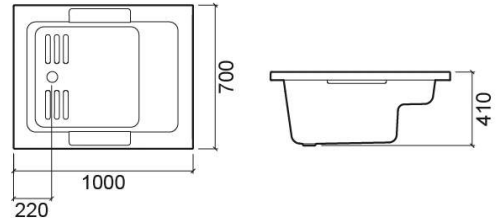

Vasca Shortline - Bianco

Rif. 8063000000

Codice EAN. 5604815436150

Descrizione

Vasca Shortline 100x70cm

Informazioni Tecniche

Lunghezza: 1000 mm

Larghezza: 700 mm

Altezza: 410 mm

Peso: 26 kg

Collezione: Shortline

Tipo di prodotto: Vasche

Caratteristiche

- Maniglie incluse
- Valvola non inclusa
- Telaio incluso

Variazioni

Bianco

1000x750x410 mm

Rif. 8064000000

Codice EAN. 5604815436167

Peso: 27.5 kg

Bianco

1000x800x410 mm

Rif. 8065000000

Codice EAN. 5604815436174