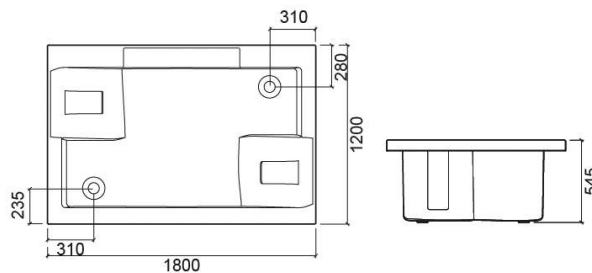

Vasca Twospace - Bianco

Rif. 8052000000

Codice EAN. 5604815436785

Informazioni Tecniche

Lunghezza: 1800 mm

Larghezza: 1200 mm

Altezza: 545 mm

Peso: 79.00 kg

Collezione: [Twospace](#)

Tipo di prodotto: Vasche

Caratteristiche

- Capacità - 480L
- Valvola non inclusa
- Coperchio non incluso

Download

Manuali di pulizia

Manuale di Pulizia (PDF) ,

File 2D e 3D