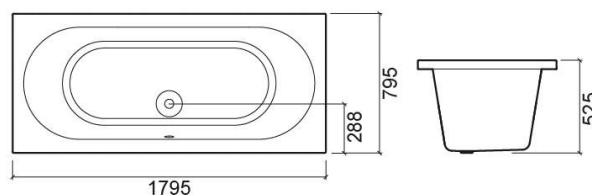

## Vasca Urb.y con sistema idromassaggio TOP sinistra - Bianco e Cromato

Rif. 8477021100

Codice EAN. 5604815444124

### Informazioni Tecniche

Lunghezza: 1795 mm

Larghezza: 795 mm

Altezza: 525 mm

Peso: 63.00 kg

Collezione: Urb.Y

Tipo di prodotto: Vasche

### Caratteristiche

- Con sistema idromassaggio TOP
- Posizione del motore - sinistra
- Valvola inclusa

Variazioni

---

Bianco e Cromato

1895x895x530 mm

Rif. 8478021100

Codice EAN. 5604815444100

Peso: 63.00 kg