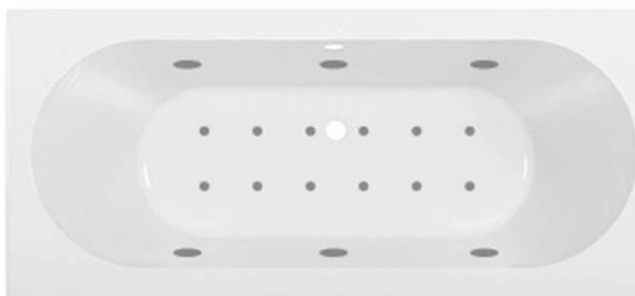

## Vasca Urb.y con sistema idromassaggio TOP sinistra - Bianco e Cromato

Rif. 8477021100

Codice EAN. 5604815444124

### Descrizione

Compatibile con pannello frontale Urb.y 8077010000 e con pannello laterale Urb.y 8077020000

### Informazioni Tecniche

Lunghezza: 1795 mm

Larghezza: 795 mm

Altezza: 525 mm

Peso: 63.00 kg

Collezione: Urb.Y

Tipo di prodotto: Vasche

### Caratteristiche

- Con sistema idromassaggio TOP
- Posizione del motore - sinistra
- Valvola inclusa

Variazioni

---

Bianco e Cromato

1895x895x530 mm

Rif. 8478021100

Codice EAN. 5604815444100