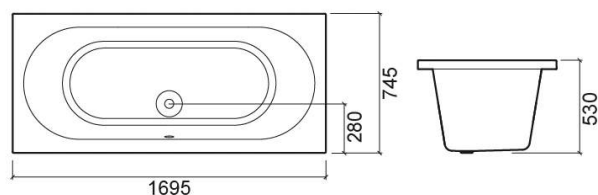

Vasca Urb.y con sistema idromassaggio X90 sinistra - Bianco

Rif. 8276020000

Codice EAN. 5604815443868

Descrizione

Vasca Urb.y 170x75cm

Informazioni Tecniche

Lunghezza: 1695 mm

Larghezza: 745 mm

Altezza: 530 mm

Peso: 50.00 kg

Collezione: Urb.Y

Tipo di prodotto: Vasche

Materiale: Acrilico

Tipologia di installazione: Standard

Caratteristiche

- Con sistema idromassaggio X90
- Posizione del motore - sinistra
- Valvola inclusa
- Con telaio montato

Variazioni

Bianco e Cromato
1795x795x525 mm

Rif. 8276021100

Codice EAN. 5604815443905

Peso: 52.50 kg

Bianco e Cromato
1695x745x530 mm

Rif. 8276021100

Codice EAN. 5604815443875

Peso: 50.00 kg

Bianco e Cromato
1895x895x530 mm

Rif. 8276021100

Codice EAN. 5604815443950

Peso: 55.00 kg

Download

Manuali di pulizia

Manuale di Pulizia (PDF) ,