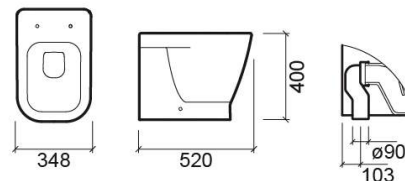

Vaso a terra Look ST - Bianco

Rif. 134011004

Codice EAN. 5604815320510

Informazioni Tecniche

Lunghezza: 520 mm

Larghezza: 348 mm

Altezza: 400 mm

Peso: 27.05 kg

Collezione: Look

Tipo di prodotto: Vaso

Caratteristiche

- Scarico a terra
- Filomuro
- Fissaggio maniglia laterale
- Kit di fissaggio incluso
- Sifone incluso

Variazioni

Pergamon (Fuori produzione)

520x348x400 mm

Rif. 134011054

Codice EAN. 5604815331356

Peso: 27.05 kg

Download

Manuali di pulizia

Manuale di Pulizia (PDF) ,

File 2D e 3D

134011 CAD 2D (ZIP) , 134011 CAD 3D (ZIP) ,