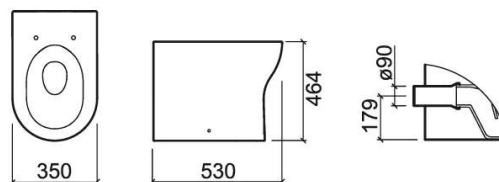

Vaso a terra Winner Confort SP con Rimflush - Bianco

Rif. 144012004

Codice EAN. 5604815330755

Descrizione

Toilette con altezza extra rispetto alla versione standard per facilitare i movimenti da seduti e in piedi.

Informazioni Tecniche

Lunghezza: 535 mm

Larghezza: 350 mm

Altezza: 460 mm

Peso: 28.60 kg

Collezione: Winner Confort

Tipo di prodotto: Mobilità ridotta

Caratteristiche